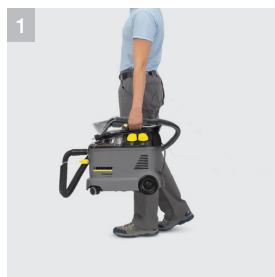

Puzzi 8/1 C

Handlich und kompakt.

Für kleinere Flächen und die Reinigung zwischendurch – das handliche, kompakte und leistungsstarke Sprühextraktionsgerät Puzzi 8/1 C ist schnell zur Hand und schafft Sauberkeit im Handumdrehen.

1 Geringes Gewicht

- Der Puzzi 8/1 C ist mit 9,8 kg leicht zu tragen – und dank der schnellen Trocknung ideal für die Reinigung zwischendurch.

2 Kompakte Bauweise

- Besonders bei der Reinigung von Polstern und Fahrzeuginnenräumen spielt der Puzzi 8/1 C seine Stärken aus.

Puzzi 8/1 C

- Klappbarer Netzkabelhaken
- Große Fußschalter
- Zubehöraufnahme für Handdüse

Technische Daten

Max. Flächenleistung	m ² /h	12–18
Luftmenge	l/s	61
Vakuum	mbar / kPa	236 / 23,6
Sprühmenge	l/min	1
Sprühdruck	bar	1
Tank Frischwasser	l	8
Tank Schmutzwasser	l	7
Leistung Turbine	W	1200
Leistung Pumpe	W	40
Leistung Bürstenmotor	W	–
Gewicht	kg	9,8
Abmessungen (L x B x H)	mm	530 x 330 x 440

Ausstattung

Sprühschlauch mit integrierter Wasserzuführung	m	2,5
Kunststoffbodendüse mit Krümmer und Alusaugrohr		–
Metallbodendüse mit Krümmer und Alusaugrohr		–
Handdüse		■
Steckdose für Power-Waschkopf		–
Bestell-Nr.		1.100-220.0
Preis in €*		459,00