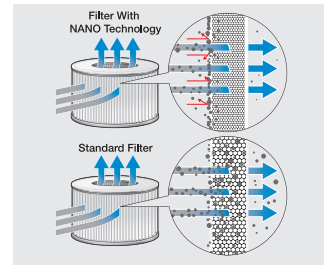

Filter und Filtertüten.

Die Kärcher Patronen- und Flachfaltenfilter überzeugen durch große Filterfläche auf kleinstem Raum. Sie können leicht ausgetauscht werden. Mit den angebotenen Papier- und Vliesfiltertüten sorgt Kärcher für hervorragende Filterleistung und hohe Reißfestigkeit.

Neue Filterentnahme-Technik bei den Geräten MV 4–6.

Länger Saugen mit Vliesfiltertüten.

Nanobeschichteter Patronenfilter.

	Bestell-Nr.	Anzahl	Preis*	Beschreibung	MV 6 P Premium	MV 5 P Premium	MV 5 P	MV 5 Premium	MV 5	MV 4 Premium	MV 4	MV 3 Fireplace Kit	MV 3 P	MV 3 Premium	MV 3	MV 2	AD 3.200
Filter für Mehrzwecksauger																	
	Papierfiltertüten	1	6.904-322.0	5 Stück	11,99	1											
		2	6.959-130.0	5 Stück	11,99	2											
																	
	Vliesfiltertüten	3	2.863-006.0	4 Stück	12,99	3											
																	
	Patronenfilter	4	6.414-552.0	1 Stück	14,99	4											
																	
	Flachfaltenfilter	5	2.863-005.0	1 Stück	17,99	5											
																	
Zubehör für Asche- und Trockensauger																	
	Extra lange Fugendüse (für Asche- und Trockensauger)	6	2.863-004.0	1 Stück	14,99	6											
	Flachfaltenfilter (für Asche- und Trockensauger)	7	6.415-953.0	1 Stück	17,99	7											
																	