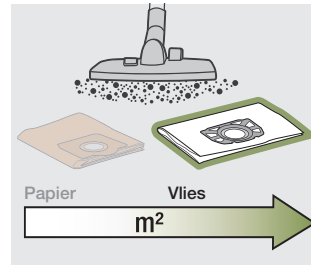

Filter und Filtertüten.

Die Kärcher Patronen- und Flachfaltenfilter überzeugen durch große Filterfläche auf kleinstem Raum. Sie können leicht ausgetauscht werden. Mit den angebotenen Papier- und Vliesfiltertüten sorgt Kärcher für hervorragende Filterleistung und hohe Reißfestigkeit.

Neue Filterentnahme-Technik bei den Geräten MV 4–6.

Länger Saugen mit Vliesfiltertüten.

Nanobeschichteter Patronenfilter.

	Bestell-Nr.	Anzahl	Preis*	Beschreibung	MV 6 P Premium	MV 5 P Premium	MV 5 P	MV 5 Premium	MV 5	MV 4 Premium	MV 4	MV 3 Fireplace Kit	MV 3 P	MV 3 Premium	MV 3	MV 2	AD 3.200
Filter für Mehrzwecksauger																	
	Papierfiltertüten	1	6.904-322.0	5 Stück	11,99	1											
		2	6.959-130.0	5 Stück	11,99	2											
																	
	Vliesfiltertüten	3	2.863-006.0	4 Stück	12,99	3											
																	
	Patronenfilter	4	6.414-552.0	1 Stück	14,99	4											
																	
	Flachfaltenfilter	5	2.863-005.0	1 Stück	17,99	5											
																	
Zubehör für Asche- und Trockensauger																	
	Extra lange Fugendüse (für Asche- und Trockensauger)	6	2.863-004.0	1 Stück	14,99	6											
	Flachfaltenfilter (für Asche- und Trockensauger)	7	6.415-953.0	1 Stück	17,99	7											
																	