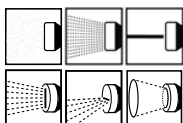

Die bequeme Lösung für universelle Einsätze - von der Bodenbewässerung bis zur Überkopfarbeit.

Der Sprühkopf lässt sich je nach Bedarf bewegen (180°) und optimal ausrichten (nur Premium-Gießstab).

Premium-Gießstab

- Geeignet für sämtliche Bewässerungsarbeiten
- Einstufung der Wasserdurchflussmenge mit einer Hand und ON/OFF-Funktion
- 6 Sprühbilder
- Beweglicher Sprühkopf (180°)
- Komfortable Aufhängemöglichkeit
- Teleskopstange (70 - 105 cm)