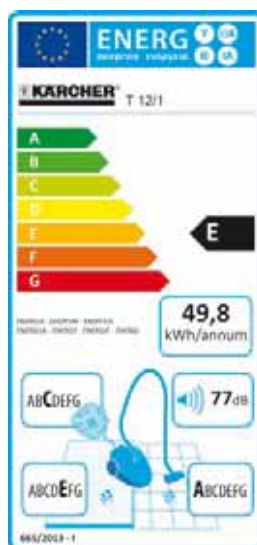

1 HEPA-Filter für saubere Abluft

- Der optionale HEPA-Filter sorgt für partikelfreie, hygienisch reine Abluft.

2 Anschluss für Elektrosaugbürsten

- ESB 28 bzw. ESB 34 machen den T 12/1 zum extra reinigungsstarken und trotzdem angenehm leisen Bürstsauger.

T 12/1

- Clipsystem
- Steckdose für Elektrobürste ESB 28
- Bedienung per Fußdruck

Technische Daten

Energieeffizienzklasse		E
Luftmenge	l/s	61
Vakuum	mbar / kPa	244 / 24,4
Behälterinhalt	l	12
Nennleistungsaufnahme	W	1150
Spannung	V	220-240
Standardnennweite	mm	DN 32
Kabellänge	m	12
Schalldruckpegel (Netzbetrieb) EN 60335-2-69:2010 Unsicherheit K = 1 dB(A)	db(A)	65
Schallleistungspegel	db(A)	77
Gewicht	kg	6,6
Abmessungen (L x B x H)	mm	340 x 315 x 410

Ausstattung

Saugschlauch mit Krümmer	m	2,5 / mit Krümmer
Saugrohr, Metall 2 x 0,5 m		■
Teleskopsaugrohr		-
Filtertüte		Vlies
Waschbarer Permanent-Filterkorb		-
Waschbarer Nylonfilter (Hauptfilter)		-
Umschaltbare Bodendüse	mm	285
Bestell-Nr.		1.355-100.0
Preis in €*		259,00