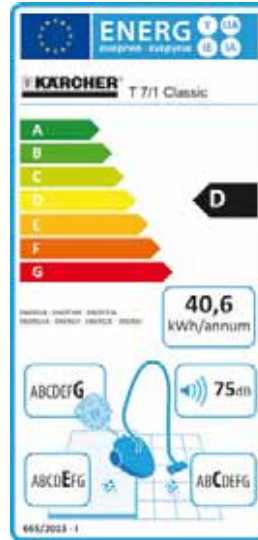

Technische Daten und Ausstattung.

T 7/1 Classic

- Extrem leicht (< 3,5 kg)
- Starke Saugleistung
- Geringe Lautstärke

Technische Daten

Energieeffizienzklasse		D
Luftmenge	l/s	40
Vakuum	mbar / kPa	230 / 23
Behälterinhalt	l	7,5
Max. Aufnahmeleistung	W	1000
Spannung	V	220-240
Standardnennweite	mm	35
Kabellänge	m	7,5
Schalldruckpegel (Netzbetrieb) EN 60335-2-69:2010	db(A)	63
Unsicherheit K = 1 dB(A)		
Schalleistungspegel	db(A)	75
Gewicht	kg	3,5
Abmessungen (L x B x H)	mm	395 x 380 x 320

Ausstattung

Saugschlauch mit Krümmer	m	1,7
Saugrohr, Kunststoff 2 x 0,5 m	■	
Filtertüte		Papier
Trockenbodendüse	mm	360
Fugendüse		-
Rundpinsel		-
Polsterdüse		-
Bestell-Nr.		1.527-181.0
Preis in €*		95,00