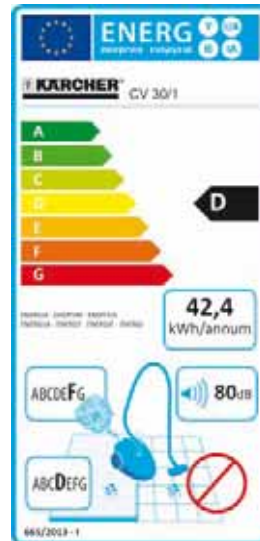

Technische Daten und Ausstattung.

CV 30/1

- Höhenverstellbarer Handgriff
- Manuelle Bürstenwalzeneinstellung
- Gummierter Bumper

Technische Daten

Energieeffizienzklasse		D
Arbeitsbreite	mm	300
Luftmenge	l/s	48
Vakuum	mbar / kPa	207 / 20,7
Behälterinhalt	l	5,5
Nennleistungsaufnahme	W	1000
Spannung	V	220-240
Standardnennweite	mm	35
Kabellänge	m	12
Schalldruckpegel (Netzbetrieb) EN 60335-2-69:2010 Unsicherheit K = 1 dB(A)	dB(A)	67
Schalleistungspegel	dB(A)	80
Gewicht	kg	8,4
Abmessungen (L x B x H)	mm	320 x 310 x 1220

Ausstattung

Fugendüse und Polsterdüse		■
Saugrohr, herausnehmbar		■
Dehnsaugschlauch		■
Filtertüte		Vlies
Filterzustandsanzeige		■
Bürstenwalze, Anzahl	Stück	1

Bestell-Nr. 1.023-116.0

Preis in €* 329,00

■ Im Lieferumfang enthalten. * Unverbindliche Preisempfehlung zuzügl. MwSt.