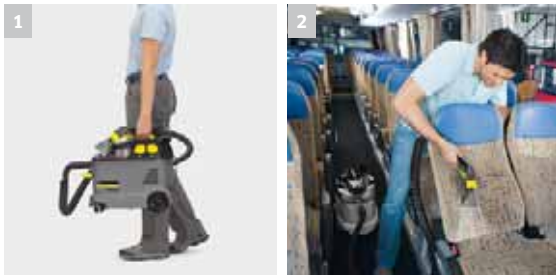

Sprühextraktionsgeräte – 8 Liter.

Handlich und kompakt.

Für kleinere Flächen und die Polsterreinigung zwischendurch – das handliche, kompakte und leistungsstarke Sprühextraktionsgerät Puzzi 8/1 C ist schnell zur Hand und schafft Sauberkeit im Handumdrehen.

DESIGNPREIS
2009
NOMINIERT

1 Geringes Gewicht

- Das Puzzi 8/1 C ist mit 9,8 Kilogramm leicht zu tragen - und dank der schnellen Trocknung ideal für die Reinigung zwischendurch.

2 Kompakte Bauweise

- Besonders bei der Reinigung von Polstern und Fahrzeuginnenräumen spielt das Puzzi 8/1 C seine Stärken aus.

Puzzi 8/1 C

- Klappbarer Netzkabelhaken
- Große Fußschalter
- Zubehöraufnahme für Handdüse

Technische Daten

Max. Flächenleistung	m ² /h	12-18
Luftmenge	l/s	61
Vakuum	mbar / kPa	236 / 23,6
Sprühmenge	l/min	1
Sprühdruck	bar	1
Tank Frischwasser	l	8
Tank Schmutzwasser	l	7
Leistung Turbine	W	1200
Leistung Pumpe	W	40
Spannung	V	220-240
Gewicht	kg	9,8
Abmessungen (L x B x H)	mm	530 x 330 x 440