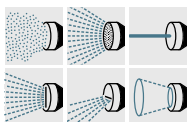

Die bequeme Lösung für universelle Einsätze - von der Bodenbewässerung bis zur Überkopfarbeit.

Der Sprühkopf lässt sich je nach Bedarf bewegen (180°) und optimal ausrichten (nur Premium-Gießstab).

Premium-Gießstab

- Einstufung der Wasserdurchflussmenge mit einer Hand und ON/OFF-Funktion
- 6 Sprühbilder
- Beweglicher Sprühkopf (180°)
- Komfortable Aufhängemöglichkeit
- Teleskopstange (70 - 105 cm)

Gießstäbe

Bestell-Nr.	2.645-137.0
Preis in €*	34,99