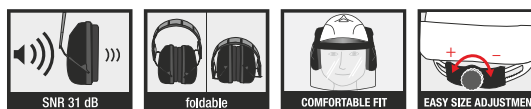

KÄRCHER GEHÖR- UND KOPFSCHUTZ

Kopf und Ohren sicher abgeschirmt

Ein konstant hoher Lärmpegel stresst Körper und Geist und kann das empfindliche menschliche Gehör dauerhaft schädigen. Bei Arbeiten mit einer Lautstärke über 80dB(A) sind Gehörschutzmaßnahmen deshalb nicht nur äußerst empfehlenswert, sondern sogar vorgeschrieben. Kärcher bietet verlässliche Gehörschutzlösungen, die dem langfristigen Erhalt der Hörkraft dienen. Für angenehmes und effektives Arbeiten ohne akustischen Dauerstress.

Faltbarer Kapselgehörschützer

- Mit hochwertigem Stahlbügel und 2-Punkt-Aufhängung für optimalen Schutz und Tragekomfort.
- Für Langzeiteinsätze bestens geeignet.
- Alle Bedienelemente sind übersichtlich angeordnet und einfach zu erreichen.