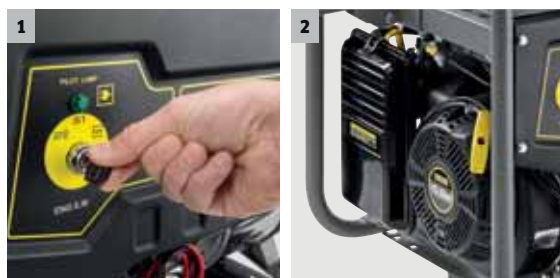

BENZINBETRIEBENE STROMGENERATOREN

Strom. Jederzeit. Überall

Ob auf Baustellen, in der Landwirtschaft oder in kommunalen Betrieben: Unsere leistungsstarken Synchrongeneratoren sorgen jederzeit und an jedem Ort für eine unabhängige Stromversorgung. Dabei ermöglichen zuverlässige Benzinmotoren eine konstante Leistung, eine ausgereifte Sicherheitstechnik den sicheren Betrieb und pannenfreie Räder einen einfachen Transport des bedienerfreundlichen Geräts.

Voraussichtlich verfügbar ab Q1/2019

1 Ausgezeichnete Bedienerfreundlichkeit

- Klappbarer Schubbügel und pannenfreie Reifen erlauben einen einfachen Transport.
- Elektrostartfunktion zum komfortablen Start des Benzinmotors.

PGG 8/3

- Liefert zuverlässig Drehstrom (400 V)
- Komfortable Elektrostartfunktion mit Schlüsselschalter
- Robuster Cage-Rahmen

PGG 6/1

- Komfortable Elektrostartfunktion mit Schlüsselschalter
- Klappbarer Schubbügel und pannenfreie Reifen
- Robuster Cage-Rahmen

PGG 3/1

- Komfortable Elektrostartfunktion mit Schlüsselschalter
- Klappbarer Schubbügel und pannenfreie Reifen
- Robuster Cage-Rahmen

Technische Daten

		PGG 8/3	PGG 6/1	PGG 3/1
Nennleistung	kW	7	5	2,8
Max. Leistung	kW	7,5	5,5	3
Spannung (Anzahl d. Phasen)	V	400 / 230 (3/1)	230 (1)	230 (1)
Motor	cm ³ / Typ	440 / Benzin	390 / Benzin	208 / Benzin
Motorleistung	kW / PS	11,7 / 16	9,5 / 13	5,1 / 7
Tankinhalt	l	25	25	15
Gewicht	kg	89	85	50
Abmessungen (L × B × H)	mm	750 × 700 × 665	750 × 700 × 665	650 × 430 × 546